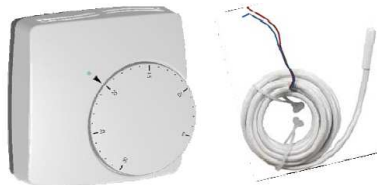

KASUTUSJUHEND

Topeltanduriga termostaadid
24 VAC ANC (WFHT 20212)
230 VAC ANC (WFHT 20222)

Elektrooniline termostaat vesipõrandaküttesüsteemidele. Väline juhtsignaal öiseks temperatuuri kahandamiseks. Varustatud lülitiga, mille abil saab valida kas mugavus ☐, kahandus ◐ või kellaajarežiimi ☐ vahel. Võimalus reguleerida nii põranda kui ruumi temperatuuri või kombineeritult (sel juhul kasutatakse põrandaandurit temperatuuripiirajana). Vaikne (triac-väljund), ühendatakse otse ajamitega (vt ühendamisskeemi paigalduslehel) või Modular ühendussüsteemiga. (sel juhul vaadake ühenduskarbi andmelehte.)

LED Indicator - LED indikaator

Configuration switch - konfiguratsioonilüliti

Select mode - režiimi lüliti

Floor limit setting - põranda temp. seadistamine

Room setting - ruumi temp. seadistamine

Screw connector for external sensor -

(kruvi)ühendus välisele andurile

Screw connector for Power supply, output and

clock (pilot wire) - (kruvi)ühendus toiteallikas,

väljund ja väline juhtsignaal

KONFIGURATSIOONILÜLITI

LED INDIKAATOR

Punane	kütmise tähistus
Roheline	kahandusrežiim (väline juhtsignaal)
Oranž	kütmise kahandusrežiimis (väline juhtsignaal)