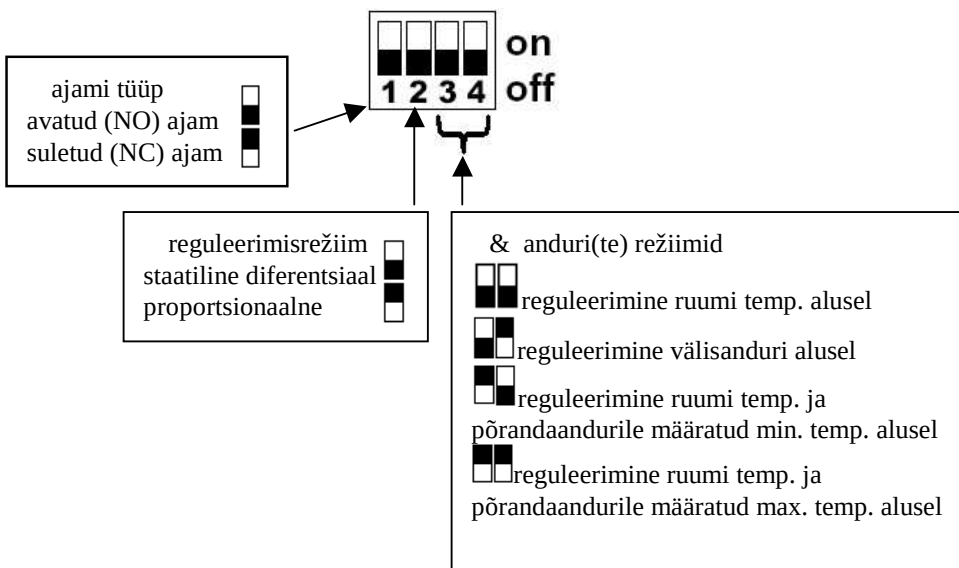

KASUTUSJUHEND

Topeltanduriga termostaadid
24 VAC ANC (WFHT 20212)
230 VAC ANC (WFHT 20222)

Elektrooniline termostaat vesipõrandaküttesüsteemidele. Väline juhtsignaal öiseks temperatuuri kahandamiseks. Varustatud lülitiga, mille abil saab valida kas mugavus ☐, kahandus ◐ või kellaajarežiimi ☐ vahel. Võimalus reguleerida nii põranda kui ruumi temperatuuri või kombineeritult (sel juhul kasutatakse põrandaandurit temperatuuripiirajana). Vaikne (triac-väljund), ühendatakse otse ajamitega (vt ühendamisskeemi paigalduslehel) või Modular ühendussüsteemiga. (sel juhul vaadake ühenduskarbi andmelehte.)

LED Indicator - LED indikaator

Configuration switch - konfiguratsioonilüliti

Select mode - režiimi lüliti

Floor limit setting - põranda temp. seadistamine

Room setting - ruumi temp. seadistamine

Screw connector for external sensor -

(kruvi)ühendus välisele andurile

Screw connector for Power supply, output and

clock (pilot wire) - (kruvi)ühendus toiteallikas,

väljund ja väline juhtsignaal

KONFIGURATSIOONILÜLITI

LED INDIKAATOR

Punane	kütmise tähistus
Roheline	kahandusrežiim (väline juhtsignaal)
Oranž	kütmise kahandusrežiimis (väline juhtsignaal)

Roheline (vilgub)	0,5-sekundiline tsükel	sise- ja välisanduri rike
	1-sekundiline tsükel	siseanduri rike
	2-sekundiline tsükel	välisanduri rike

TEHNILISED NÄITAJAD

Mõõtmistäpsus (temperatuur)	0,1°C (või 0,2°F)
Lubatud temperatuur (ruum)	0–50°C (või 32–122°F)
Temperatuuri seadistamise vahemik	5–30°C (või 41–86°F)
Põranda temperatuuri seadistuse vahemik	10–40°C (või 50–104°F)
Reguleerimiskarakteristikud	Proportsionaalne riba 10 min 2°K puhul või staatiline diferentsiaal 0,5°K
IP-klass	Klass II – IP30
Toiteallikas	230 VAC +/- 10% või 24 VAC +/- 10%
Väljund	TRIAC-väljund:230VAC, 75W / 24VAC, 15W
Väline põrandaandur	NTC (10 K) 3 m
Tarkvaraversioon	V 1,4x