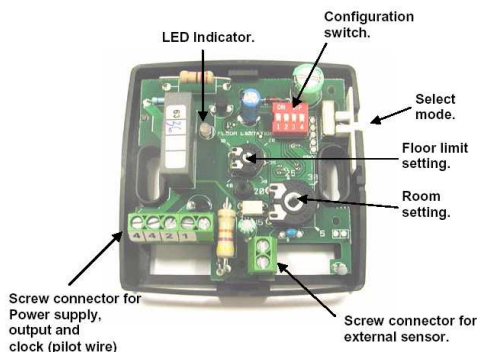

KASUTUSJUHEND

Topeltanduriga termostaadid
24 VAC ANC (WFHT 20212)
230 VAC ANC (WFHT 20222)

Elektrooniline termostaat vesipõrandaküttesüsteemidele. Väline juhtsignaal öiseks temperatuuri kahandamiseks. Varustatud lülitiga, mille abil saab valida kas mugavus ☐, kahandus ◐ või kellaajarežiimi ☐ vahel. Võimalus reguleerida nii põranda kui ruumi temperatuuri või kombineeritult (sel juhul kasutatakse põrandaandurit temperatuuripiirajana). Vaikne (triac-väljund), ühendatakse otse ajamitega (vt ühendamisskeemi paigalduslehel) või Modular ühendussüsteemiga. (sel juhul vaadake ühenduskarbi andmelehte.)

LED Indicator - LED indikaator

Configuration switch - konfiguratsioonilüliti

Select mode - režiimi lüliti

Floor limit setting - põranda temp. seadistamine

Room setting - ruumi temp. seadistamine

Screw connector for external sensor -

(kruvi)ühendus välisele andurile

Screw connector for Power supply, output and

clock (pilot wire) - (kruvi)ühendus toiteallikas,

väljund ja väline juhtsignaal

KONFIGURATSIOONILÜLITI

LED INDIKAATOR

Punane	kütmise tähistus
Roheline	kahandusrežiim (väline juhtsignaal)
Oranž	kütmise kahandusrežiimis (väline juhtsignaal)

Roheline (vilgub)	0,5-sekundiline tsükel	sise- ja välisanduri rike
	1-sekundiline tsükel	siseanduri rike
	2-sekundiline tsükel	välisanduri rike

TEHNILISED NÄITAJAD

Mõõtmistäpsus (temperatuur)	0,1°C (või 0,2°F)
Lubatud temperatuur (ruum)	0–50°C (või 32–122°F)
Temperatuuri seadistamise vahemik	5–30°C (või 41–86°F)
Põranda temperatuuri seadistuse vahemik	10–40°C (või 50–104°F)
Reguleerimiskarakteristikud	Proportsionaalne riba 10 min 2°K puhul või staatiline diferentsiaal 0,5°K
IP-klass	Klass II – IP30
Toiteallikas	230 VAC +/- 10% või 24 VAC +/- 10%
Väljund	TRIAC-väljund:230VAC, 75W / 24VAC, 15W
Väline põrandaandur	NTC (10 K) 3 m
Tarkvaraversioon	V 1,4x