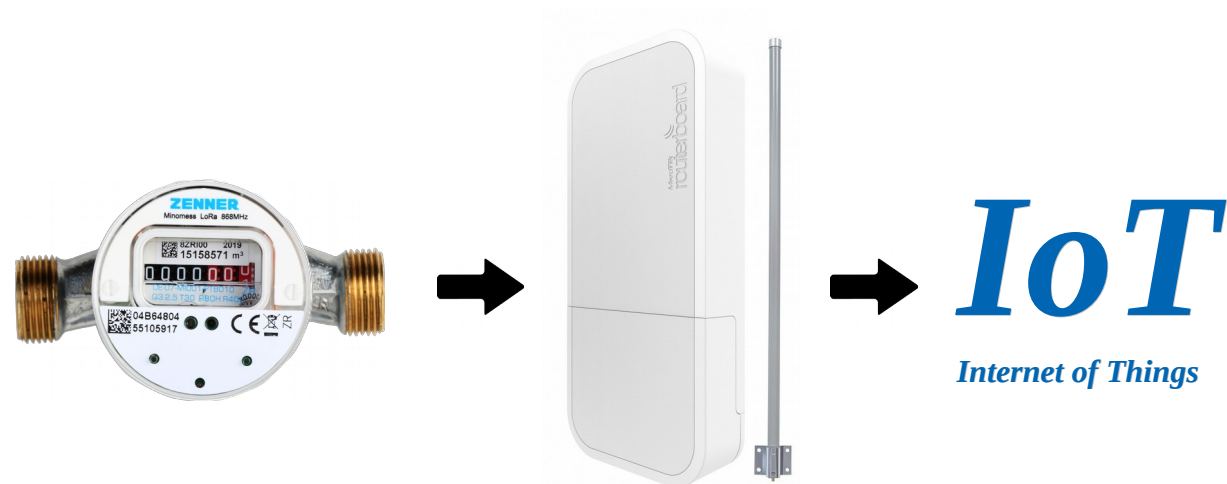

Tehniline iseloomustus:

- avatud LoRaWAN standard
- vaba 868MHz raadiosagedus
- arvesti patarei eluiga 10 aastat
- krüpteeritud side arvesti ja keskuse vahel
- kauglugemisseadmetel 230V toide
- võimalik lugeda erinevaid Lora arvesteid

3